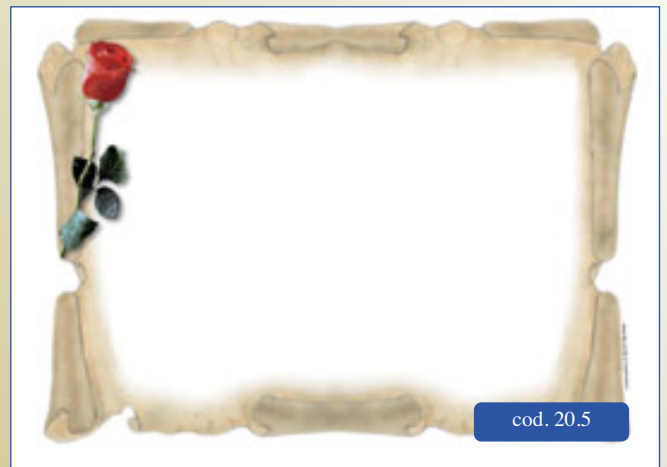

Guido

Arti Grafiche

Articoli Funebri

Manifesti Generici

ORIZZONTALI CLASSICI

cm. 47x68
cm. 42x59,4
cm. 33x48
cm. 30x42

VERTICALI

cm. 33x48,8
cm. 30x42

SU RICHIESTA REALIZZIAMO FORMATI PERSONALIZZATI

Manifesti Orizzontali

Manifesti Orizzontali

Manifesti Orizzontali

Manifesti Orizzontali

Manifesti Orizzontali

cod. 80.1

cod. 80.2

cod. 80.3

cod. 80.4

cod. 80.5

cod. 80.6

cod. 90.0

cod. 90.1

Manifesti Verticali 33x48 - 30x42

Manifesti Verticali