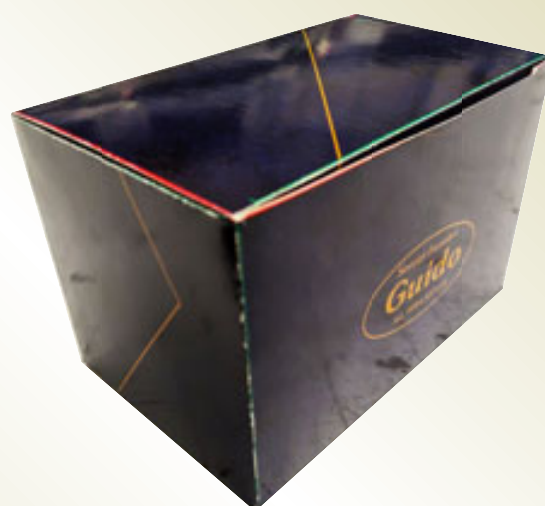

Scatole porta offerta

DIMENSIONI

L= 15,5 cm

P= 6,5 cm

H= 15 cm

PERSONALIZZABILE CON ADESIVO

Scatola biglietti da visita e ricordini lutto

DIMENSIONI

L= 9,0 cm

P= 9,0 cm

H= 6,0 cm

Scatola porta biglietti di ringraziamento

DIMENSIONI

L= 14,4 cm

P= 9,0 cm

H= 9,4 cm