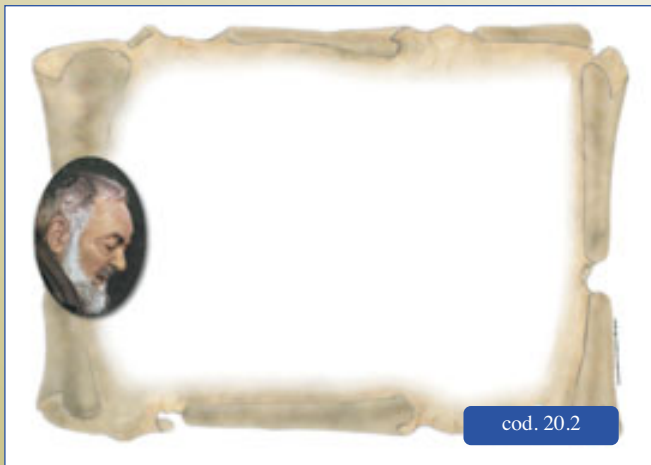

Guido

Arti Grafiche

Articoli Funebri

Manifesti Generici

ORIZZONTALI CLASSICI

cm. 47x68
cm. 42x59,4
cm. 33x48
cm. 30x42

VERTICALI

cm. 33x48,8
cm. 30x42

SU RICHIESTA REALIZZIAMO FORMATI PERSONALIZZATI

Manifesti Orizzontali

Manifesti Orizzontali

Manifesti Orizzontali

Manifesti Orizzontali

Manifesti Orizzontali

cod. 80.1

cod. 80.2