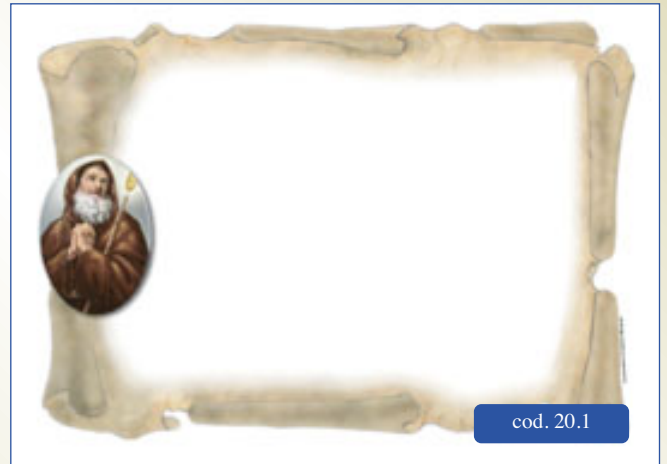

Guido

Arti Grafiche

Articoli Funebri

Manifesti Generici

ORIZZONTALI CLASSICI

cm. 47x68
cm. 42x59,4
cm. 33x48
cm. 30x42

VERTICALI

cm. 33x48,8
cm. 30x42

SU RICHIESTA REALIZZIAMO FORMATI PERSONALIZZATI

Manifesti Orizzontali

Manifesti Orizzontali

Manifesti Orizzontali

Manifesti Orizzontali

Manifesti Orizzontali

cod. 80.1

cod. 80.2