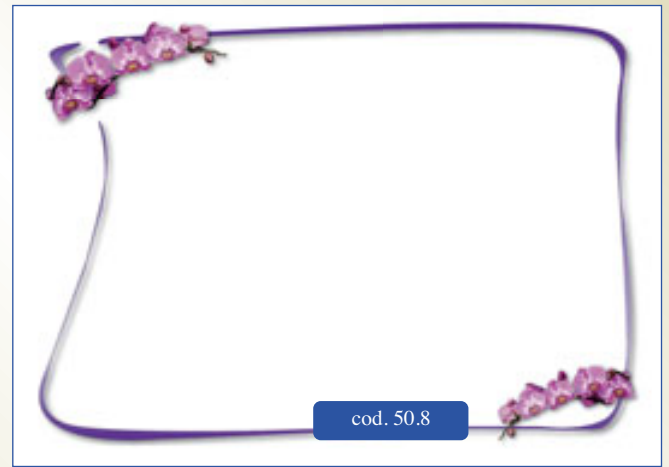

Guido

Arti Grafiche

Articoli Funebri

Manifesti Generici

ORIZZONTALI CLASSICI

cm. 47x68
cm. 42x59,4
cm. 33x48
cm. 30x42

VERTICALI

cm. 33x48,8
cm. 30x42

SU RICHIESTA REALIZZIAMO FORMATI PERSONALIZZATI

Manifesti Orizzontali

Manifesti Orizzontali

Manifesti Orizzontali

Manifesti Orizzontali

Manifesti Orizzontali

cod. 80.1

cod. 80.2

cod. 80.3

cod. 80.4

cod. 80.5

cod. 80.6

cod. 90.0

cod. 90.1

Manifesti Verticali 33x48 - 30x42

Manifesti Verticali